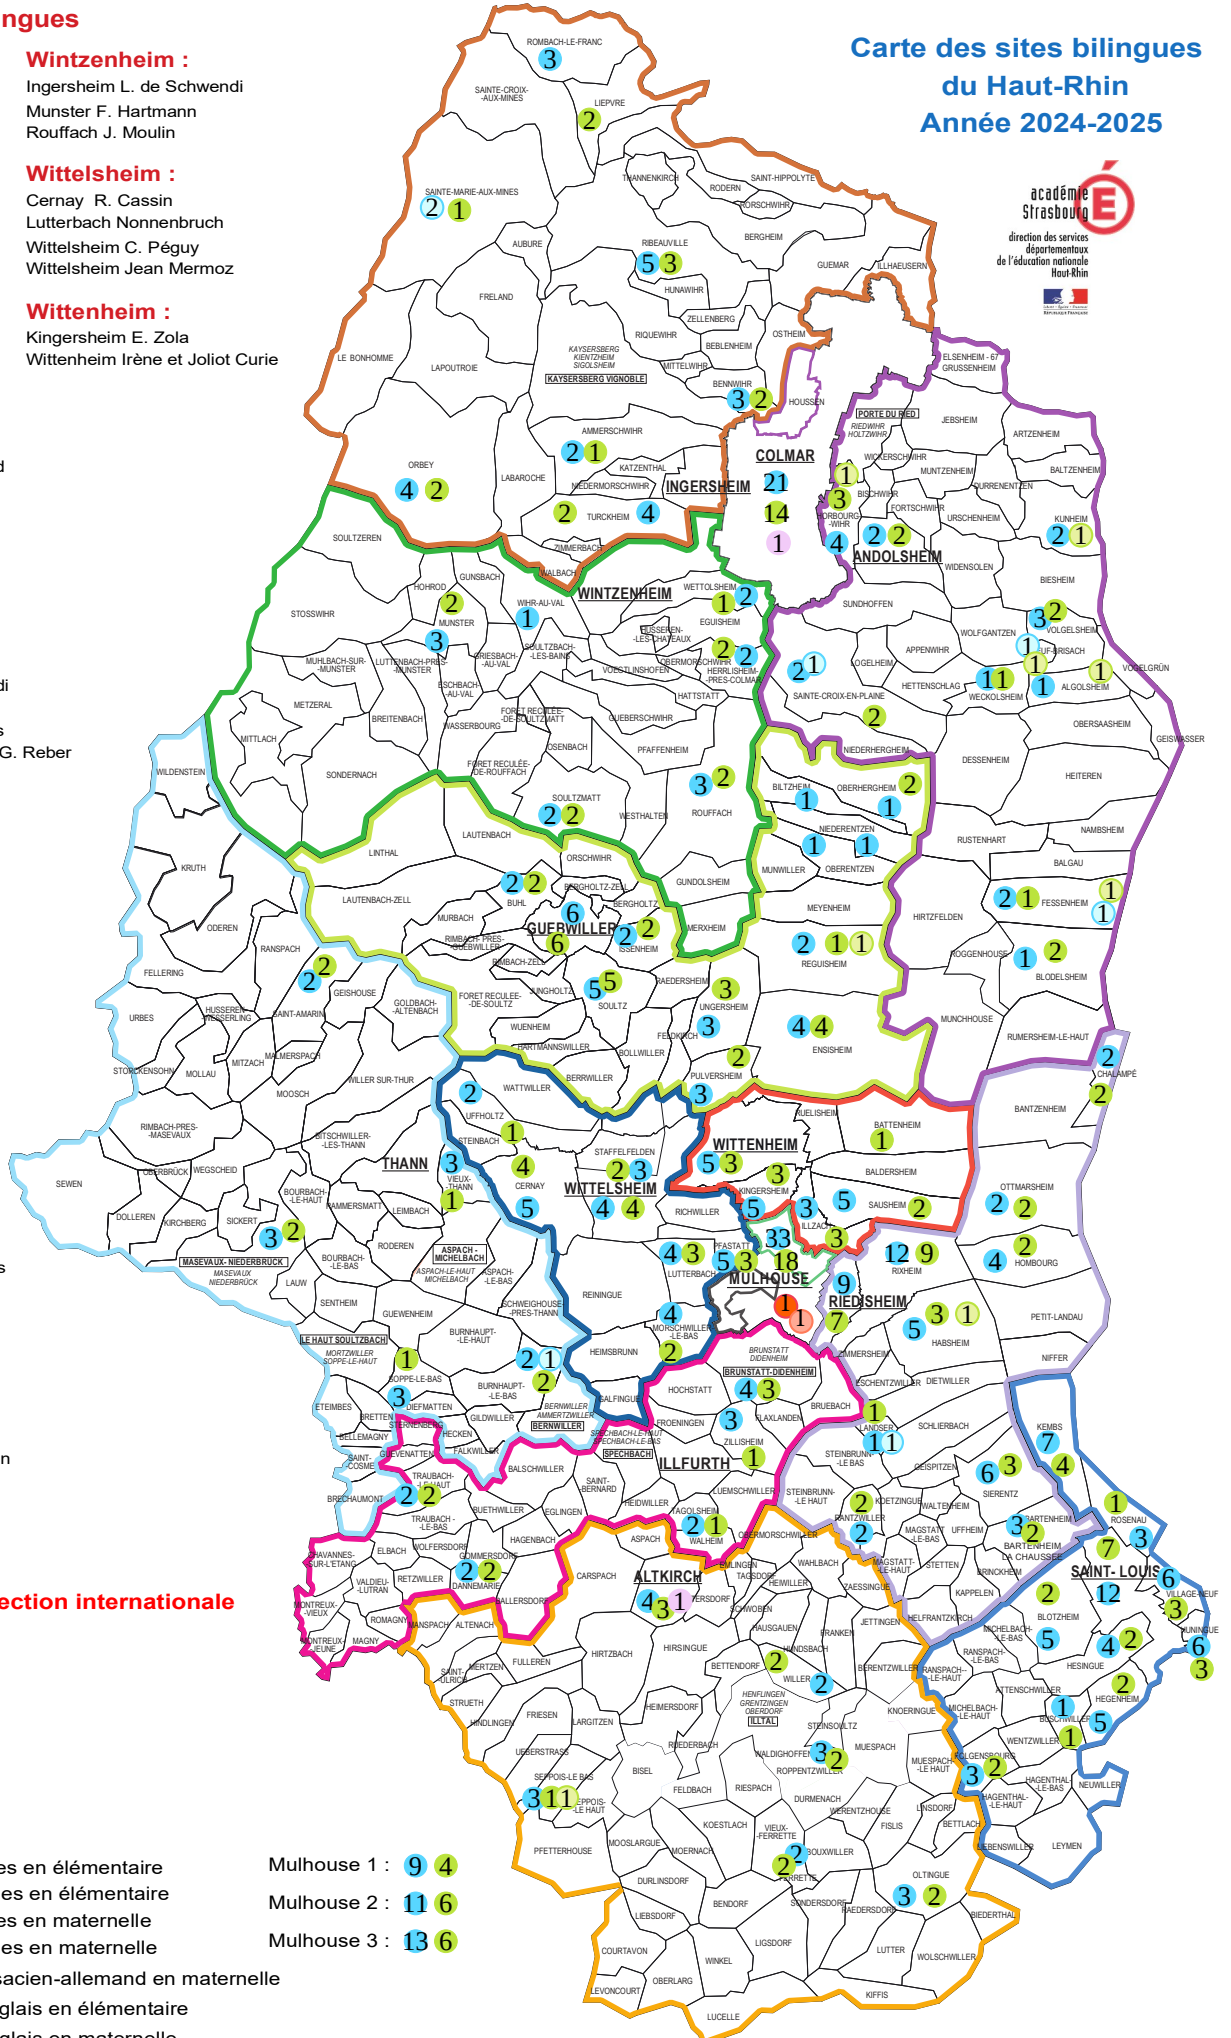

Collèges bilingues

Altkirch :

Altkirch L. Herr
Ferrette A. Hautval
Seppois-le-Bas La Largue

Andolsheim :

Colmar H. Berlioz
Fessenheim F. Eboué
Fortschwihr
Volgelsheim R. Schuman

Colmar :

Colmar H. Berlioz
Colmar V. Hugo
Colmar Molière

Guebwiller :

Ensisheim V. Schoelcher
Guebwiller M. Grünwald
Soultz R. Beltz

Illfurth :

Altkirch L. Herr
Brunstatt P. Pfimlin
Dannemarie J. Monnet

Ingersheim :

Ingersheim L. de Schwendi
Orbey G. Martelot
Ribeauvillé Les Ménétriers
Saint-Marie-aux-Mines J.-G. Reber

Mulhouse 1 :

Mulhouse J. Macé
Mulhouse Kennedy

Mulhouse 2 :

Kingersheim E. Zola
Mulhouse Kennedy

Mulhouse 3 :

Mulhouse J. Macé
Mulhouse Kennedy

Riedisheim :

Habsheim H. Ulrich
Ottmarsheim Th. Monod
Riedisheim L. Gambetta
Rixheim Cpt. Dreyfus
Sierentz F. Dolto

Saint-Louis :

Hegenheim Les Trois pays
Rixheim Cpt Dreyfus
Saint-Louis R. Schickelé
Village-Neuf G. de Nerval

Thann :

Cernay R. Cassin
Masevaux A. Gérard
Saint-Amarin R. Schumann

Collège avec une section internationale britannique :

Mulhouse Bel-Air

Carte des sites bilingues du Haut-Rhin

Année 2024-2025

Légende

- ① Classes bilingues en élémentaire
- ② Sections bilingues en élémentaire
- ③ Classes bilingues en maternelle
- ④ Sections bilingues en maternelle
- ⑤ Site français-alsacien-maternel en maternelle
- ⑥ Site français-anglais en élémentaire
- ⑦ Site français-anglais en maternelle
- Regroupement de communes

Mulhouse 1 : 9 4

Mulhouse 2 : 11 6

Mulhouse 3 : 13 6