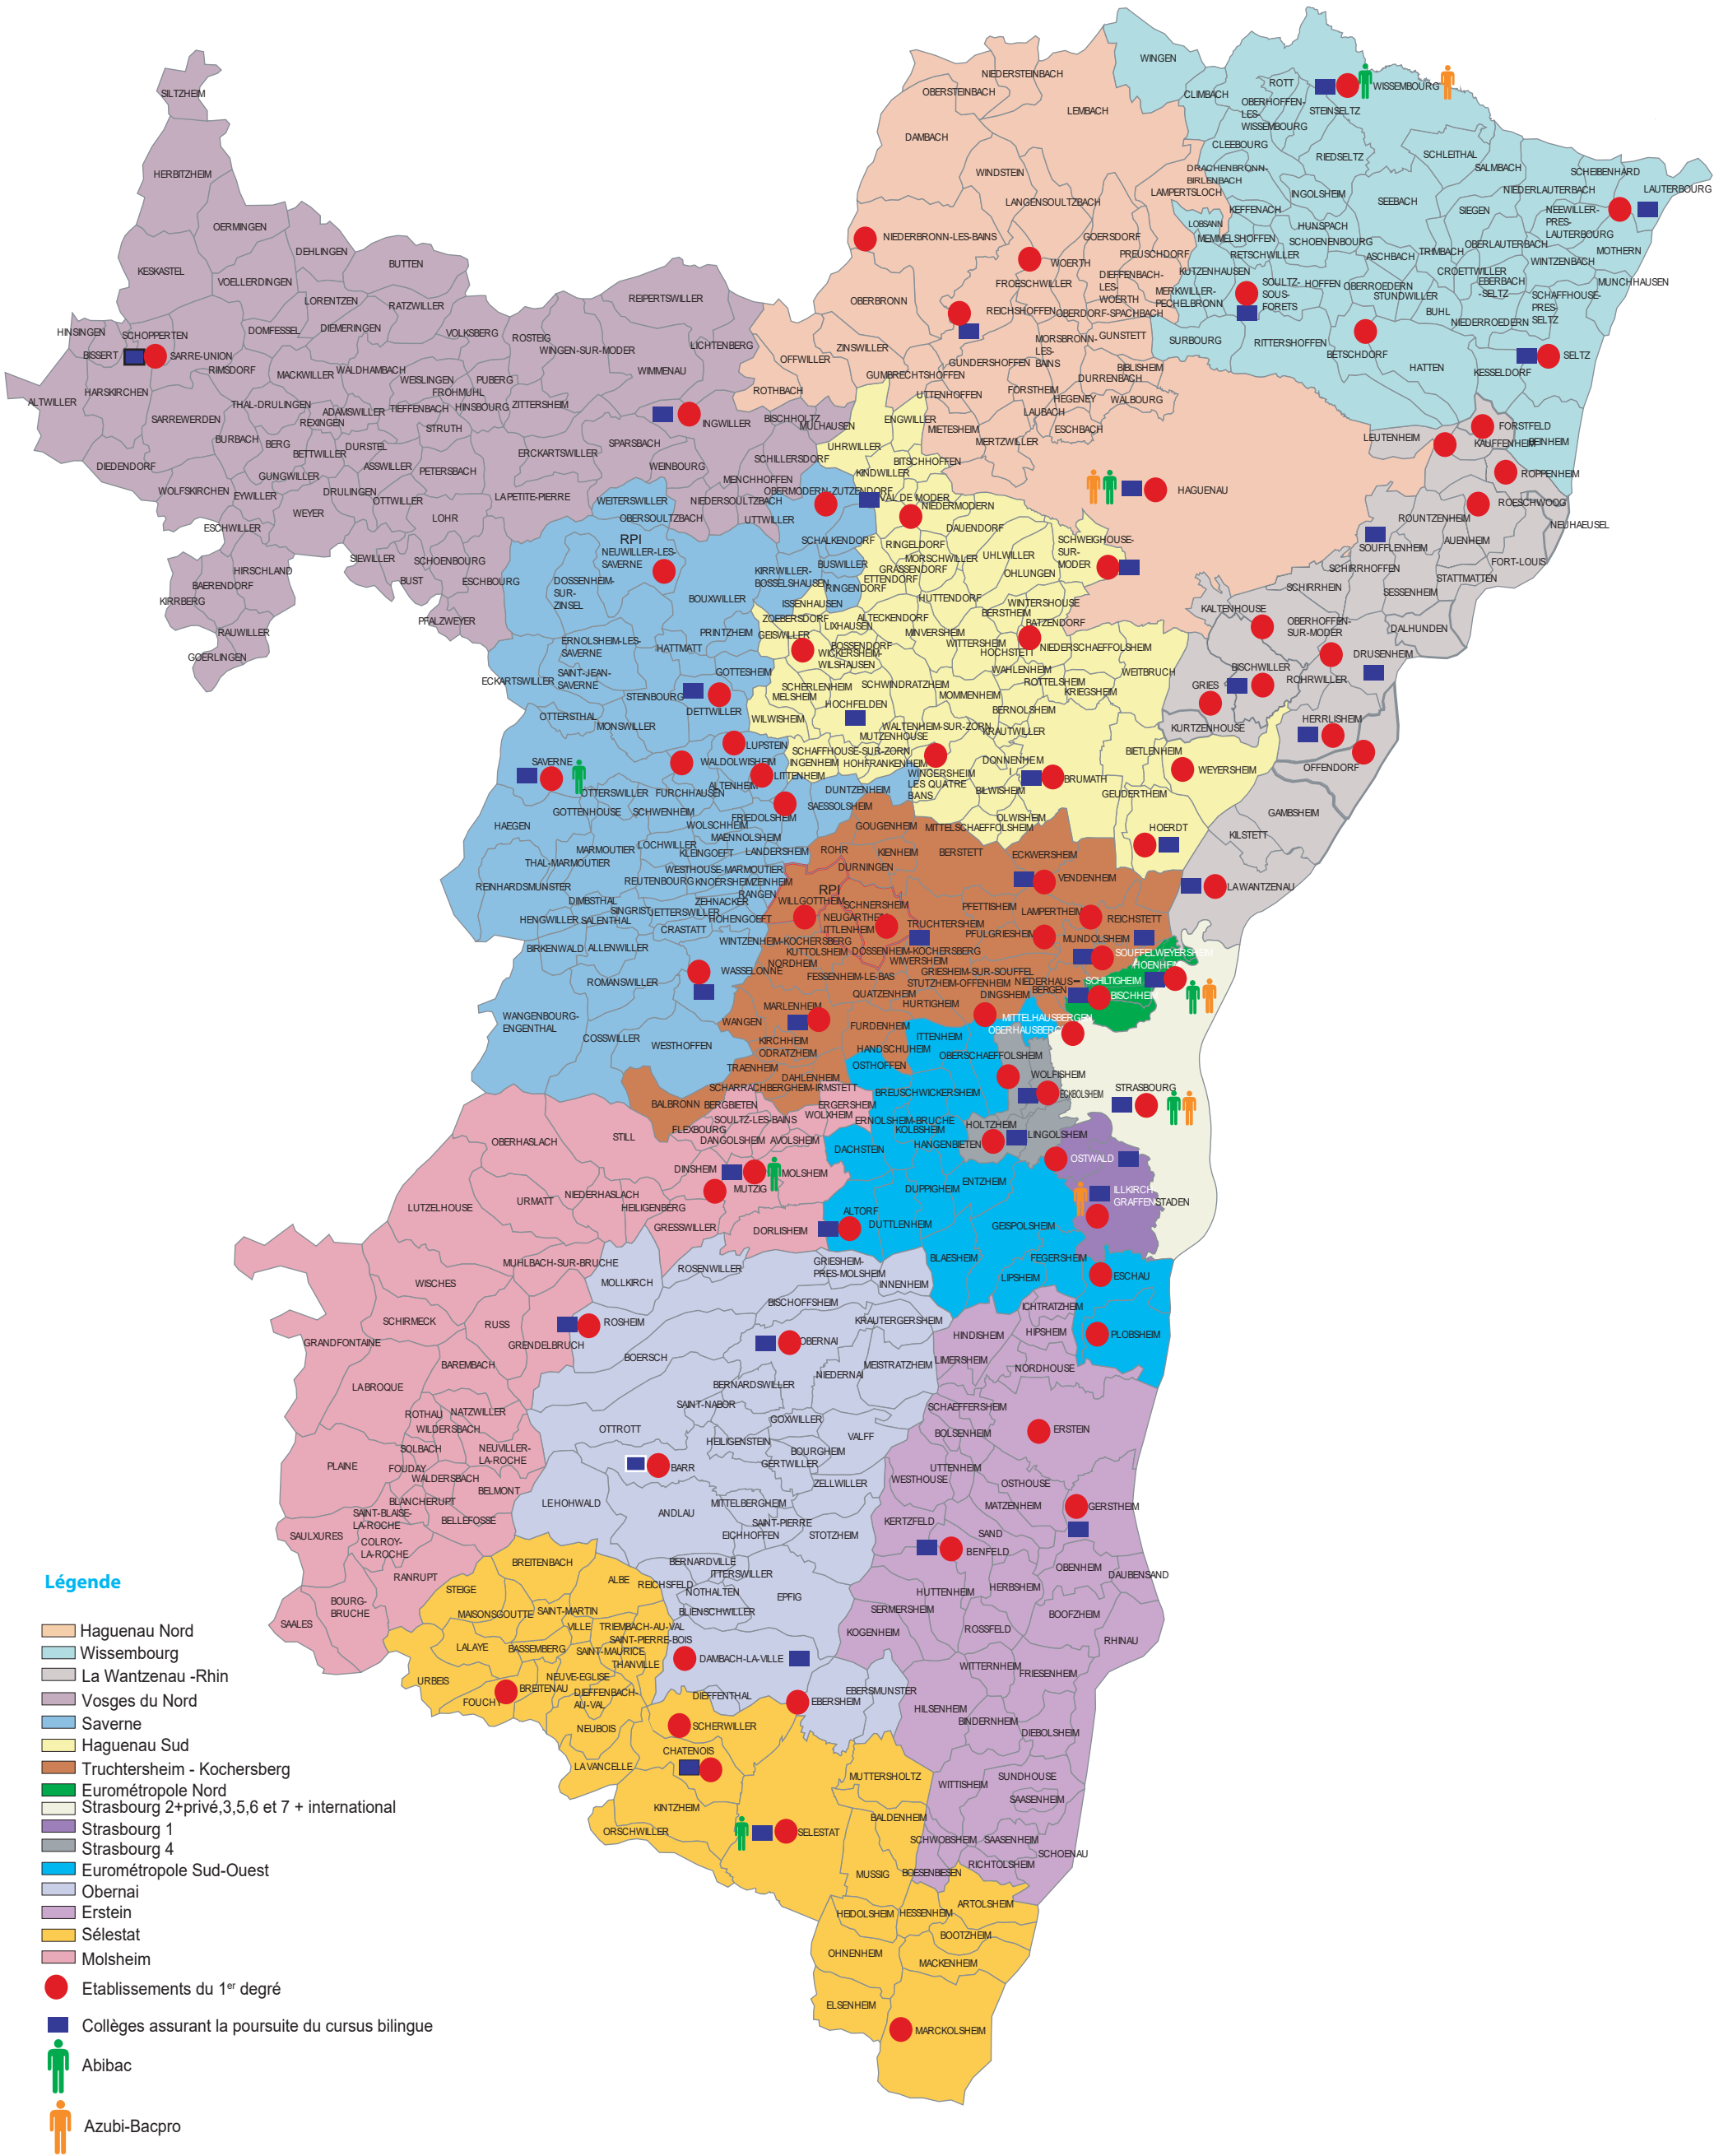

**Pôles publics d'enseignement bilingue**  
Année scolaire 2024-2025

**Légende**

- Haguenau Nord
- Wissembourg
- La Wantzenau - Rhin
- Vosges du Nord
- Saverne
- Haguenau Sud
- Truchtersheim - Kochersberg
- Eurométropole Nord
- Strasbourg 2+privé,3,5,6 et 7 + international
- Strasbourg 1
- Strasbourg 4
- Eurométropole Sud-Ouest
- Obernai
- Erstein
- Sélestat
- Molsheim
- Etablissements du 1<sup>er</sup> degré
- Collèges assurant la poursuite du cursus bilingue
- Abibac
- Azubi-Bacpro
- limite circonscription

Champs : constat du 1<sup>er</sup> degré et du 2<sup>nd</sup> degré  
source : inspection académique du Bas-Rhin  
fonds et réalisation Rectorat - DEPP, septembre 2024